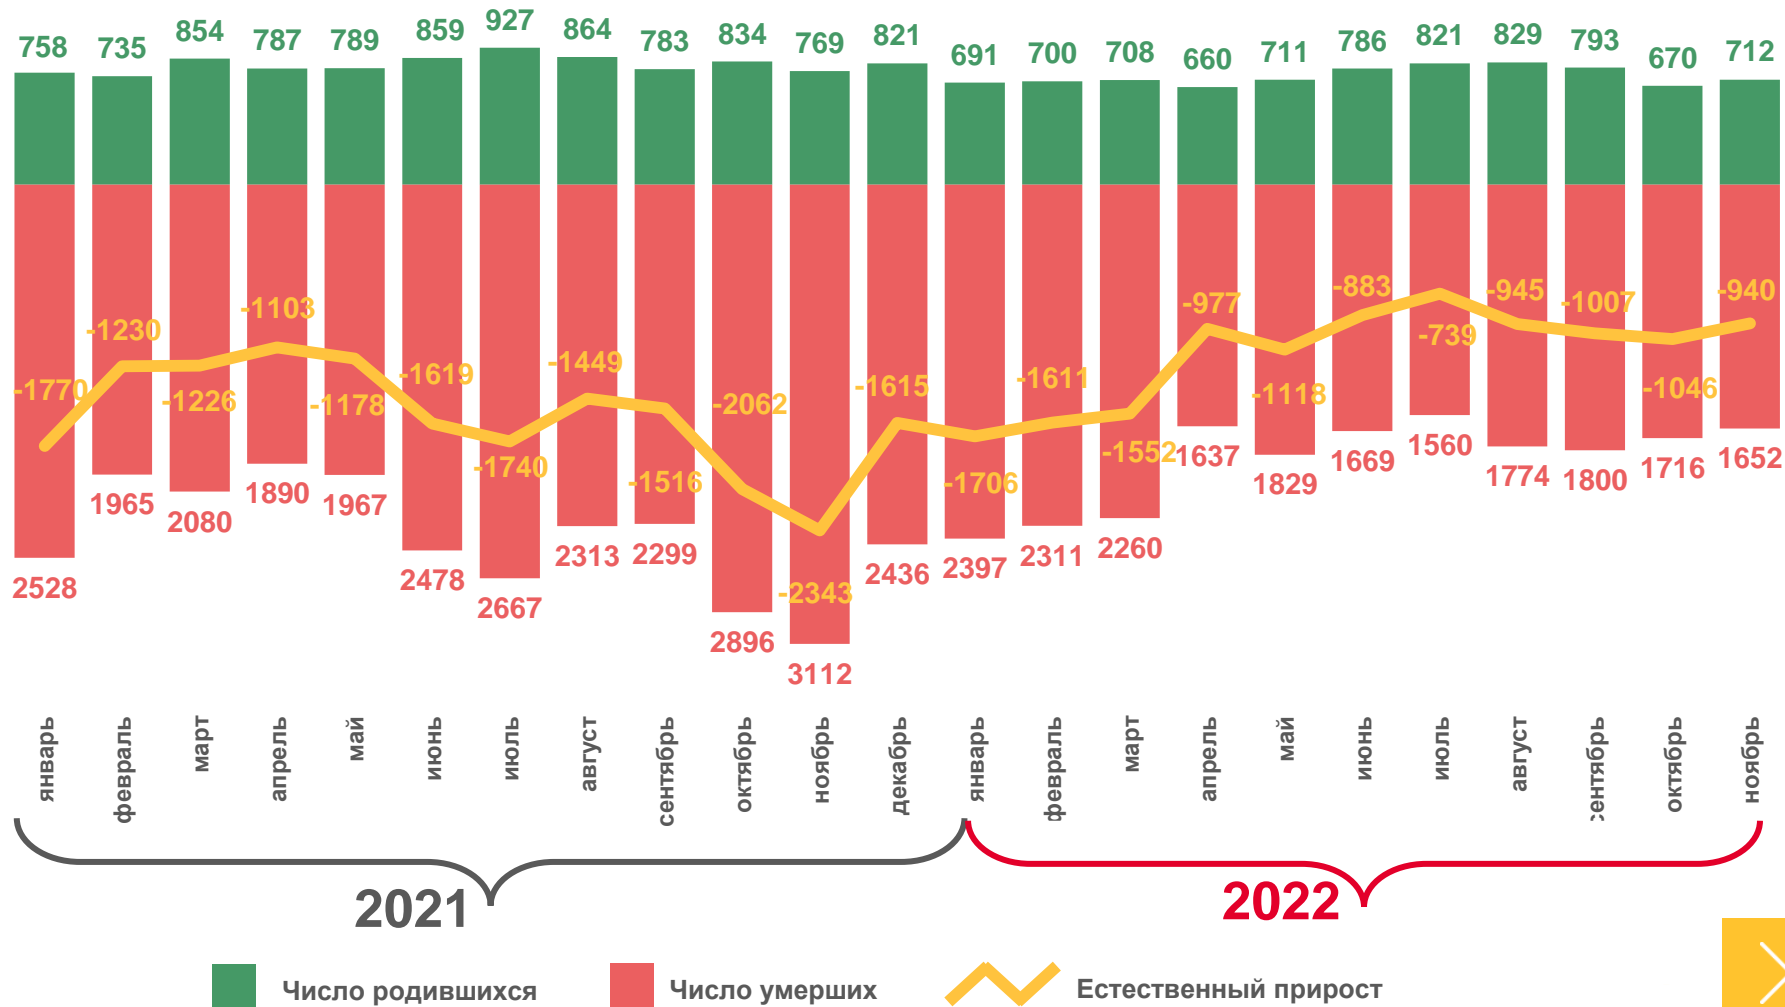

ЕСТЕСТВЕННОЕ ДВИЖЕНИЕ НАСЕЛЕНИЯ

ЧЕЛОВЕК

Показатели естественного движения населения за январь-ноябрь 2022 года

-12,5 тыс. чел.

Естественная убыль населения

-10,4‰ в расчете на 1000 человек населения

Коэффициент естественной убыли