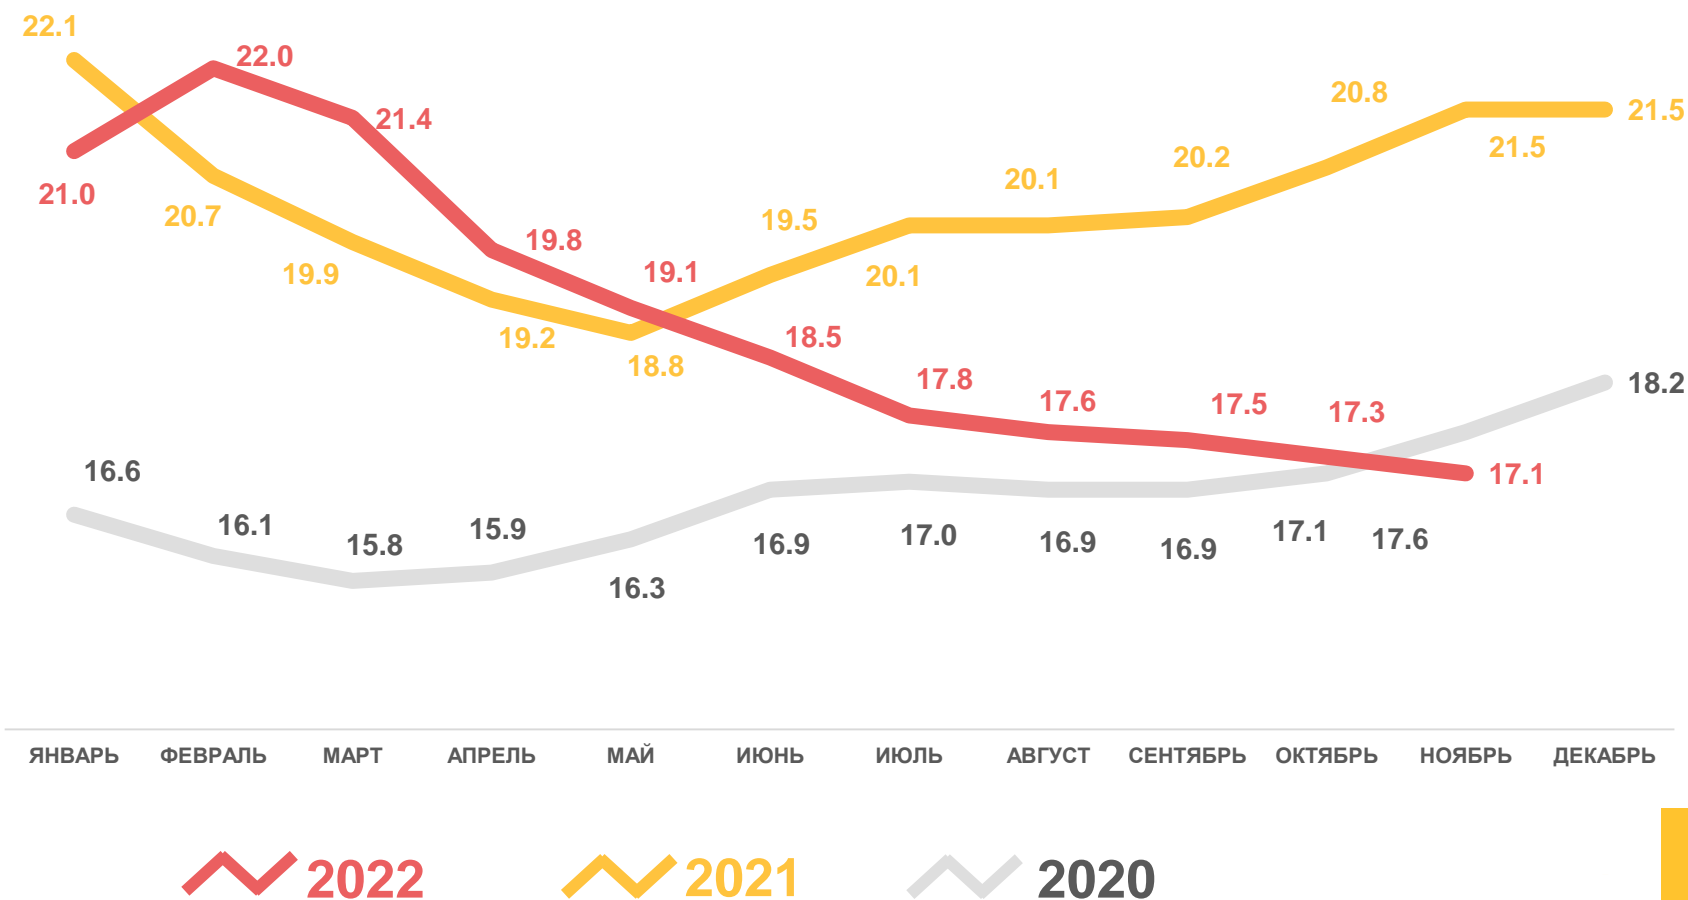

Коэффициент рождаемости

-8,2%

Изменение к январю- ноябрю 2021 года

ЧИСЛО ЗАРЕГИСТРИРОВАННЫХ УМЕРШИХ

НА 1000 ЧЕЛОВЕК НАСЕЛЕНИЯ

Смертность

за январь-ноябрь 2022 года

20,6 тыс. чел.

Число зарегистрированных умерших

17,1% в расчете на 1000 человек населения

Коэффициент смертности

-20,5%

Изменение к январю –ноябрю 2021 года

ПОКАЗАТЕЛИ МЛАДЕНЧЕСКОЙ СМЕРТНОСТИ

-35,4%

ИЗМЕНЕНИЕ
(январь-ноябрь 2022 года
к январю-ноябрю 2021 года)

Число умерших в возрасте до 1 года (человек)

Коэффициент младенческой смертности, на 1000 родившихся живыми

2022

2021

2020

ЧИСЛО ЗАРЕГИСТРИРОВАННЫХ БРАКОВ

НА 1000 ЧЕЛОВЕК НАСЕЛЕНИЯ

Брачность