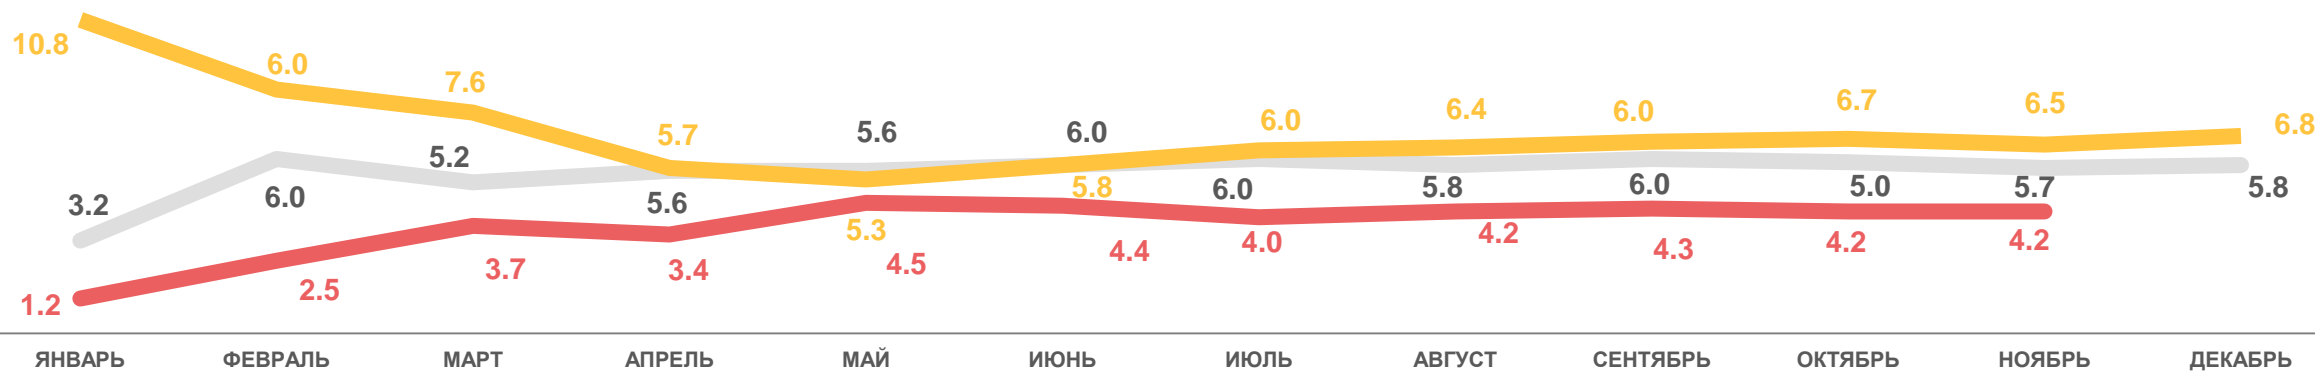

Число зарегистрированных умерших

17,1% в расчете на 1000 человек населения

Коэффициент смертности

-20,5%

Изменение к январю –ноябрю 2021 года

ПОКАЗАТЕЛИ МЛАДЕНЧЕСКОЙ СМЕРТНОСТИ

-35,4%

ИЗМЕНЕНИЕ
(январь-ноябрь 2022 года
к январю-ноябрю 2021 года)

Число умерших в возрасте до 1 года (человек)

Коэффициент младенческой смертности, на 1000 родившихся живыми

2022

2021

2020

ЧИСЛО ЗАРЕГИСТРИРОВАННЫХ БРАКОВ

НА 1000 ЧЕЛОВЕК НАСЕЛЕНИЯ

Брачность