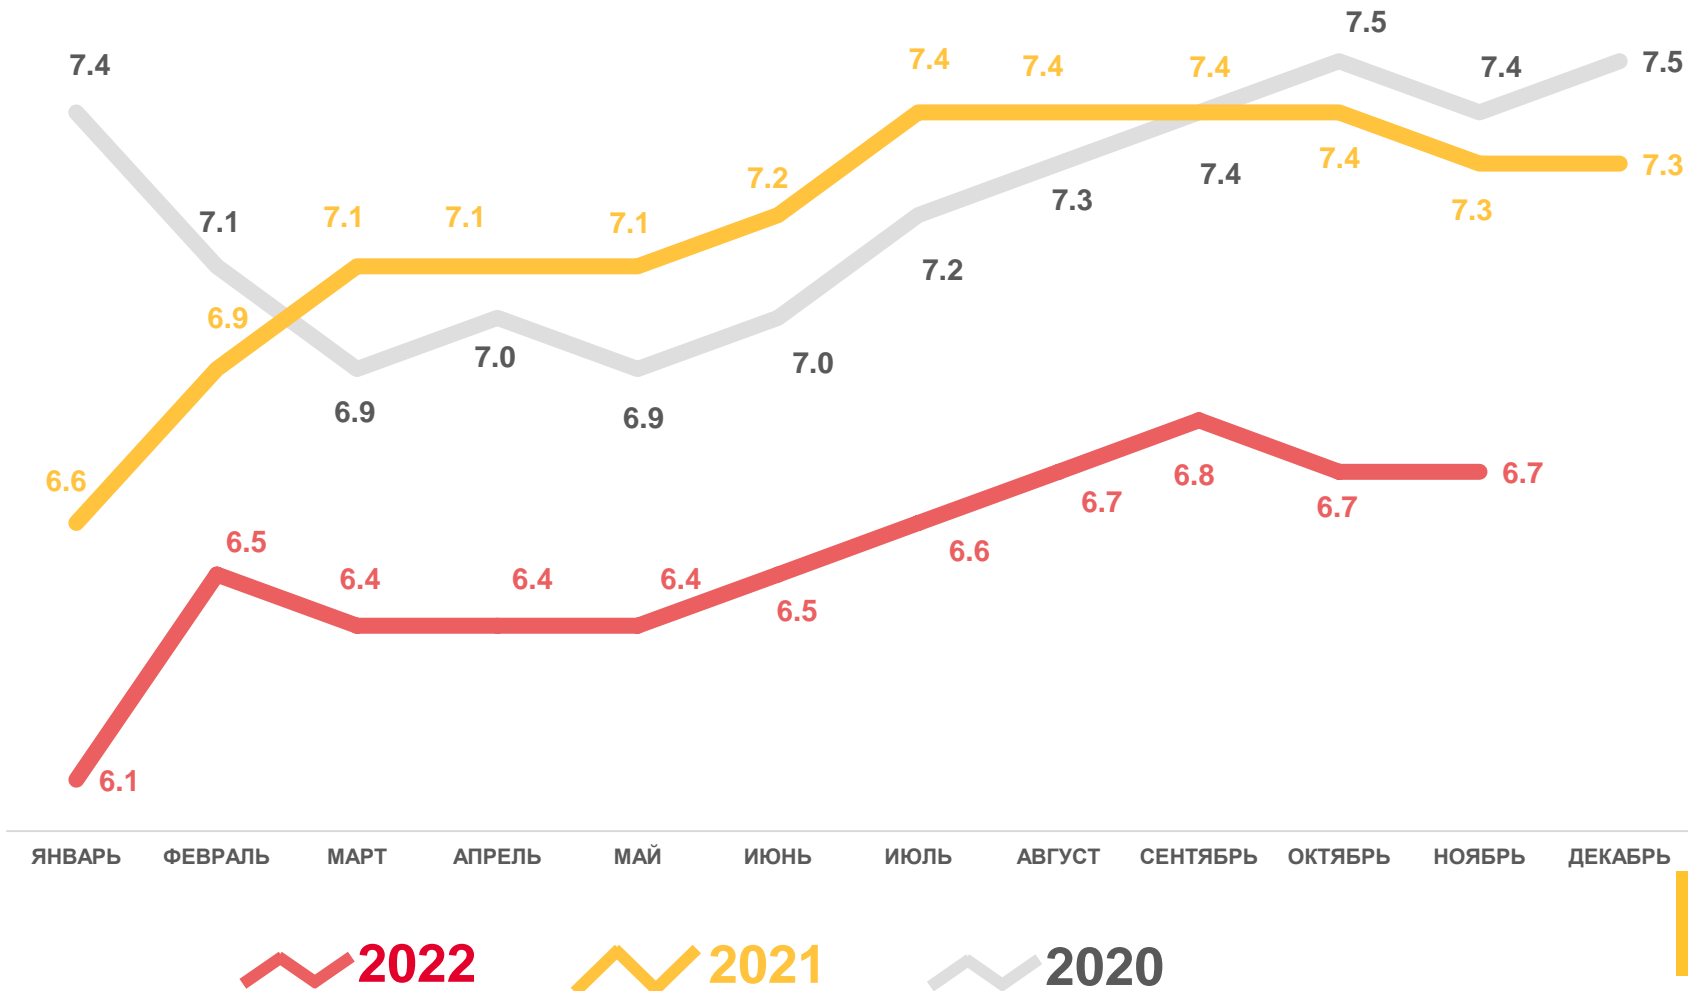

ЧИСЛО ЗАРЕГИСТРИРОВАННЫХ РОДИВШИХСЯ

НА 1000 ЧЕЛОВЕК НАСЕЛЕНИЯ

Рождаемость

за январь – ноябрь 2022 года

8,1 тыс. чел.

Число зарегистрированных родившихся

6,7% в расчете на 1000 человек населения

Коэффициент рождаемости

-8,2%

Изменение к январю- ноябрю 2021 года