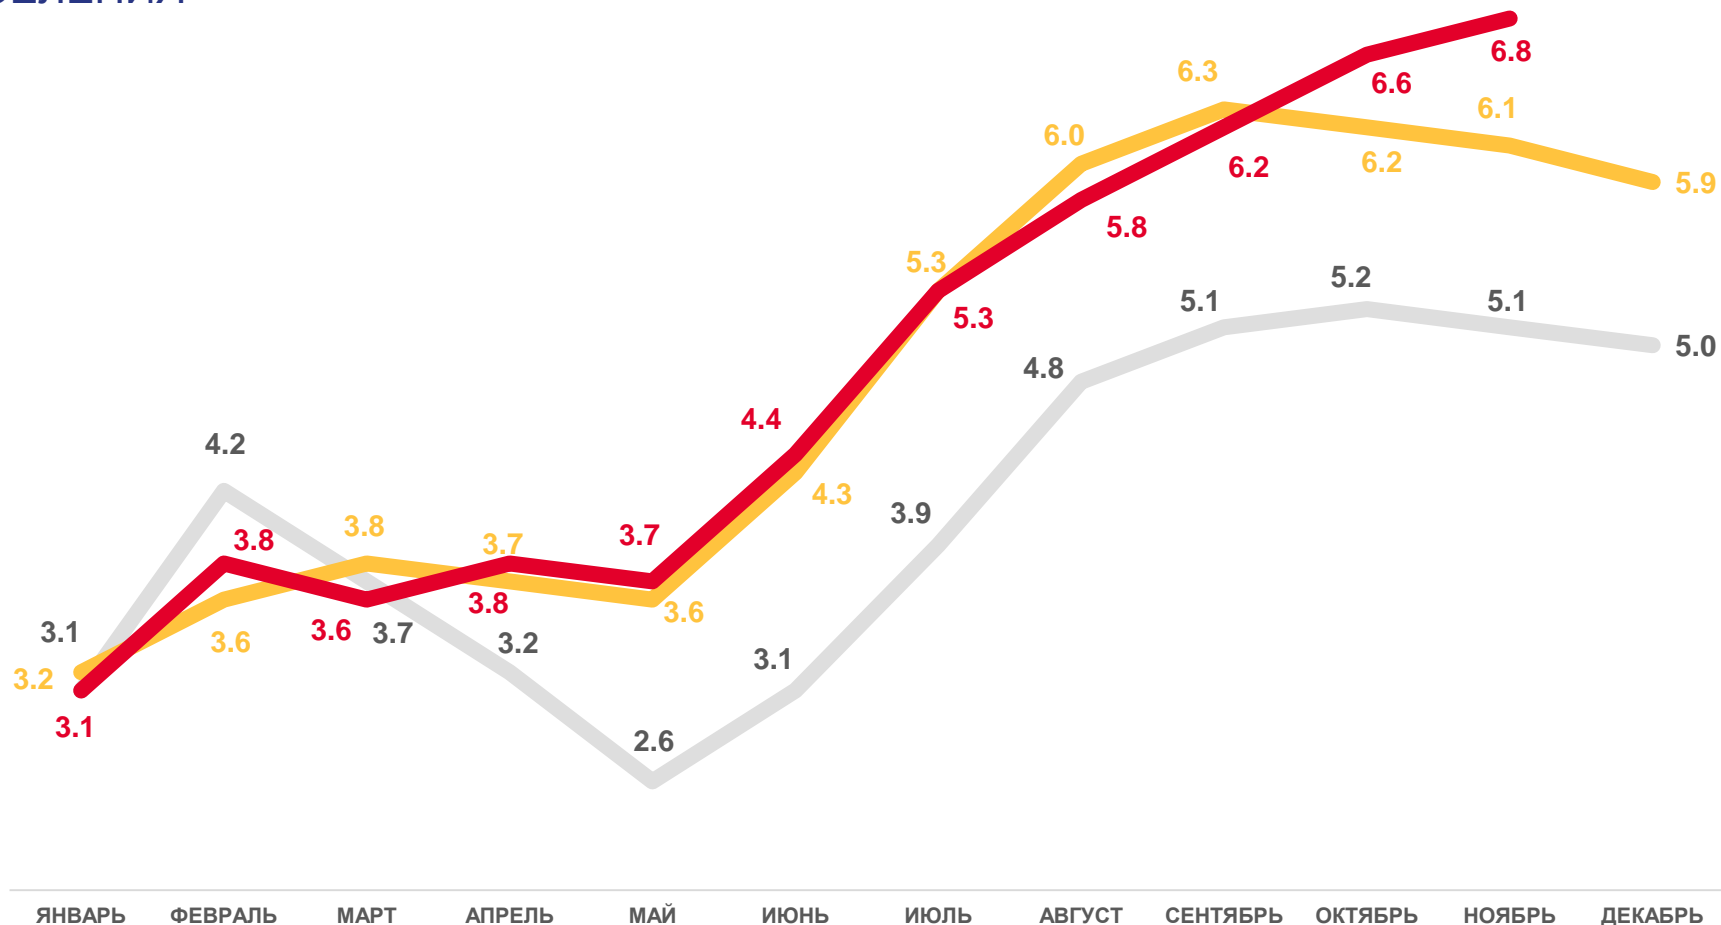

Число умерших в возрасте до 1 года (человек)

Коэффициент младенческой смертности, на 1000 родившихся живыми

2022

2021

2020

ЧИСЛО ЗАРЕГИСТРИРОВАННЫХ БРАКОВ

НА 1000 ЧЕЛОВЕК НАСЕЛЕНИЯ

Брачность

за январь-ноябрь 2022 года

8,2 тыс. браков

Число зарегистрированных браков

6,8‰ в расчете на 1000 человек населения

Коэффициент брачности

+11,5%

Изменение к январю-ноябрю 2021 года

2022

2021

2020

ЧИСЛО ЗАРЕГИСТРИРОВАННЫХ РАЗВОДОВ

НА 1000 ЧЕЛОВЕК НАСЕЛЕНИЯ

Разводимость

за январь – ноябрь 2022 года

5,4 тыс. разводов

Число зарегистрированных разводов

4,4‰ в расчете на 1000 человек населения

Коэффициент разводимости

+2,3%

Изменение к январю-ноябрю 2021 года