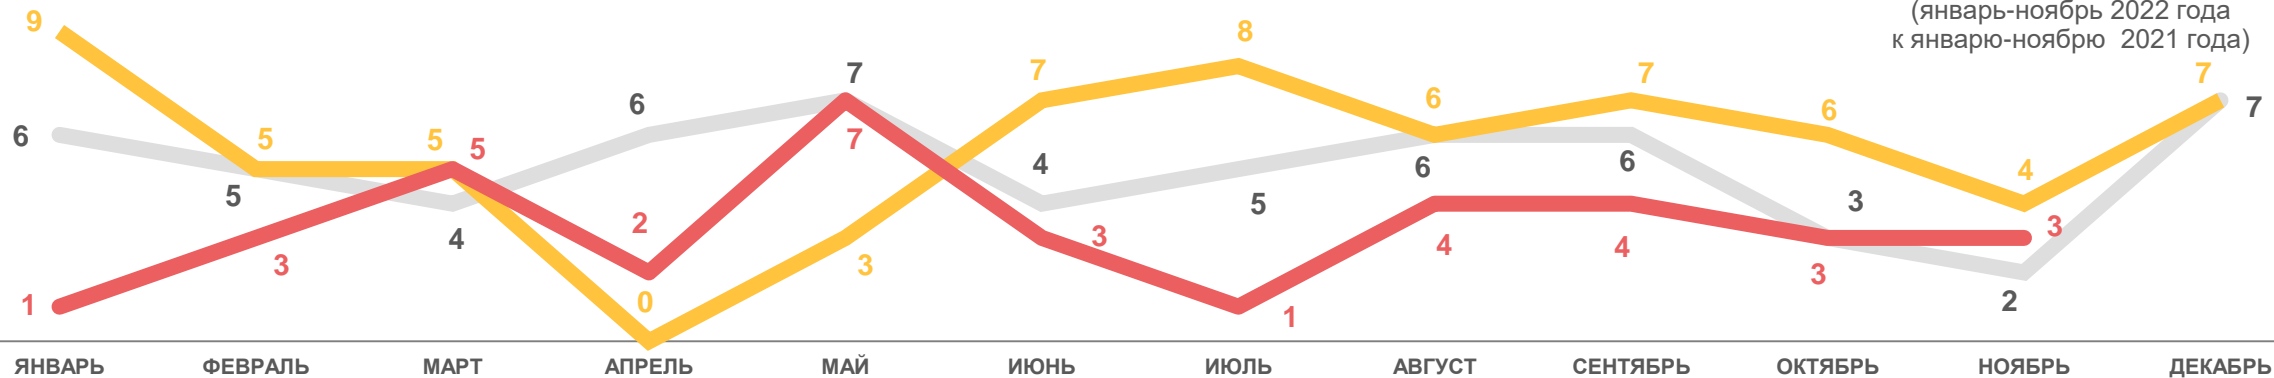

Число зарегистрированных умерших

17,1% в расчете на 1000 человек населения

Коэффициент смертности

-20,5%

Изменение к январю –ноябрю 2021 года

ПОКАЗАТЕЛИ МЛАДЕНЧЕСКОЙ СМЕРТНОСТИ

-35,4%

ИЗМЕНЕНИЕ
(январь-ноябрь 2022 года
к январю-ноябрю 2021 года)

Число умерших в возрасте до 1 года (человек)

Коэффициент младенческой смертности, на 1000 родившихся живыми

2022

2021

2020

ЧИСЛО ЗАРЕГИСТРИРОВАННЫХ БРАКОВ

НА 1000 ЧЕЛОВЕК НАСЕЛЕНИЯ

Брачность